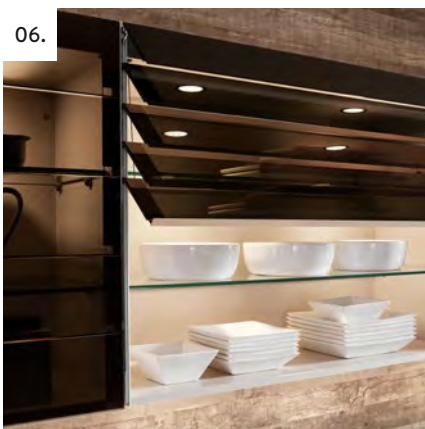

04.

04.

Эффектный фон! Структурированная стеклянная нишевая панель Masterflow цвета матовый, черный расставляет акценты.

A beautiful background! The textured glass niche panel in Masterflow black matt creates lovely accents.

05.

Красивое заявление! Облицовка ниш из густого черного рельефного стекла является благородным и в то же время не требующим особого ухода вариантом оформления свободного пространства между настенными шкафами и столешницей.

Stunning statement! The niche cladding in deep black relief glass is an elegant and easy-care design variation for the free space between wall unit and worktop.

06.

Личный комфорт! Навесной шкаф Climber отличается фасадом из стеклянных пластин, открывающимся механически или электронно.

Personal convenience! The wall unit Climber scores with a glass slatted front, which can be opened mechanically or electronically.

05.

07.

06.

08.

07.

Стеклянная облицовка ниш имеет высокое качество, не подвластно времени и, кроме того, служит в качестве удобной в уходе защиты от брызг. На задней стенке возможно лакирование различного цвета.

Glass niche cladding is high quality as well as timeless, and also functions as a low-maintenance splashback. The rear face is lacquered in various colours.

08.

Глаз не оторвать! Открытые ниши со стеклянной боковой стенкой придают шкафам или острову черты дизайнерской витрины. Стеклянные боковые стенки доступны в прозрачном и сером стекле.

Eye-catcher! Designer glass uprights turn the visible end of kitchen runs and islands into attractive glass cabinets. The glass uprights are available in clear glass and grey glass.