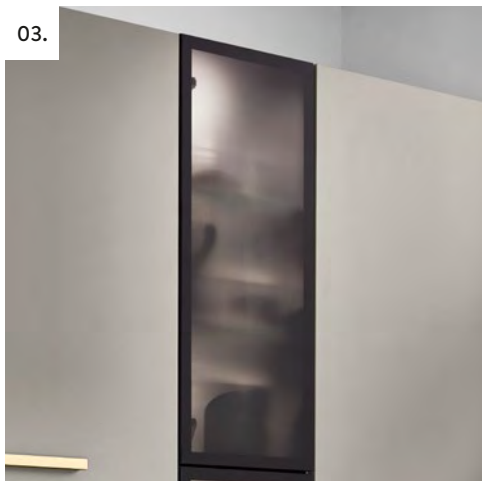

02 Матовое стекло*
02 Matt glass*