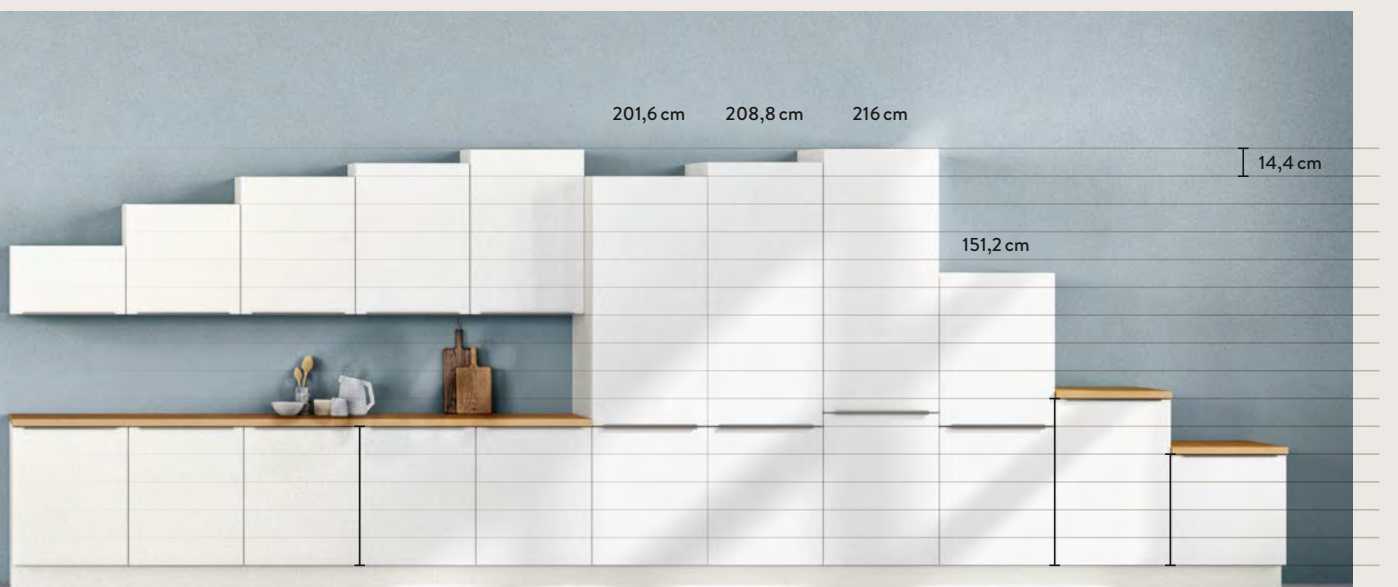

n144

В основе планирования наших кухонь лежит новая сетка размеров с шагом 14,4 см. Один шаг сетки соответствует высоте выдвижного ящика 14,4 см. В результате высота корпуса может быть 72 см или 86,4 см – в зависимости от эргономики или требований к пространству для хранения. Высота XL с размером 79,2 см предлагает еще больше свободы. Наилучшие предпосылки для создания идеальной индивидуальной кухни.

A new 14.4 cm grid system forms the basis of our kitchen planning. One grid unit corresponds to a drawer height of 14.4 cm. This makes for two carcass heights of 72 cm and 86.4 cm, which are used based on ergonomics or storage demands.

An XL height of 79.2 cm provides even more freedom. These are the best conditions for the perfect, individual kitchen.

STANDARD

72 cm

MAXI MINI

86,4 cm

57,6 cm

Кухня живет за счет индивидуального планирования. Три варианта высоты тумбы Standard, XL и Maxi обеспечивают дополнительную свободу дизайна.

Сочетание нижних шкафов и высоты цоколя не только оптимизирует эргономику и обеспечивает больше места для хранения, но и гибко адаптируется к любой ситуации в помещении, будь то старое или новое здание.

A kitchen thrives when the planning for it is tailor-made. The three base unit heights – standard, XL and Maxi – create additional design freedom. The combination of base units and plinth heights not only optimises the ergonomics and results in more storage, but also adapts flexibly to any spatial situation in an old-build or new-build house.