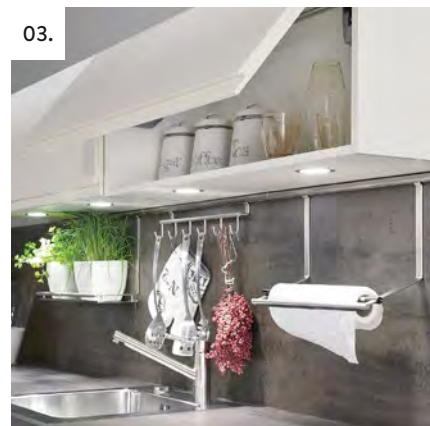

01.

01.

За откидными дверцами найдется место для хранения небольшого кухонного оборудования, разделочных досок, кухонных ножей и многого другого. Шкафы и открытые полки поставляются во всех цветах корпуса.

Behind the flap doors you will find storage possibilities for small kitchen appliances, cutting boards, your kitchen knives and much more. The units and open shelf units are available in all carcass colours.

02.

Опционально доступны панели для ниш с встроенной светодиодной подсветкой. Цвет освещения регулируется плавно.

Recess panels are optionally available with integrated LED lighting. The colouring of the lighting is infinitely adjustable.

02.

03.

Практичный комплект рейлингов с профильной планкой с тремя вариантами фиксированной ширины: 60, 120, 180 см. Укомплектованы необходимыми принадлежностями (держатель для бумаги, планка с крючками, универсальная полка).

Practical railing set with profile strip in three fixed widths: 60, 120, 180 cm. Comes equipped with the most important accessory items (paper roll holder, pegboard, multi-purpose shelf).

04.

Рейлинговая система со светодиодной подсветкой поставляется в чёрном цвете и в исполнении под нержавеющую сталь. Рейлинг оснащен крючками и имеет ширину 60, 90 и 120 см.

The railing system with LED lighting is available in Black as well as Stainless steel finish. The railing comes with hooks and is available in widths of 60, 90 and 120 cm.

03.

05.

05.

Привлекательный, чётко организованный и практичный дизайн: рейлинговая система Linero-MosaiQ обеспечивает на кухне максимальный уровень комфорта.

Attractive, clearly arranged and extremely practical: the railing system Linero-MosaiQ offers the highest level of kitchen convenience.