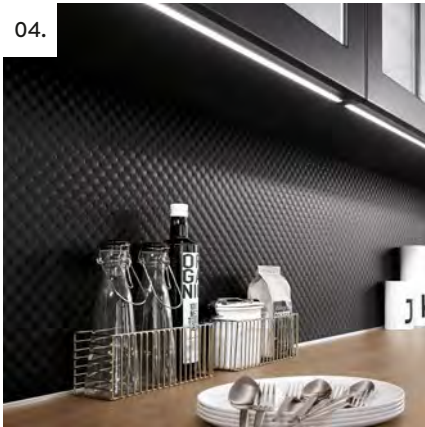

04.

04.

Эффектный фон! Структурированная стеклянная нишевая панель Masterflow цвета матовый, черный расставляет акценты.

A beautiful background! The textured glass niche panel in Masterflow black matt creates lovely accents.

05.

Красивое заявление! Облицовка ниш из густого черного рельефного стекла является благородным и в то же время не требующим особого ухода вариантом оформления свободного пространства между настенными шкафами и столешницей.

Stunning statement! The niche cladding in deep black relief glass is an elegant and easy-care design variation for the free space between wall unit and worktop.

06.

Личный комфорт! Навесной шкаф Climber отличается фасадом из стеклянных пластин, открывающимся механически или электронно.

Personal convenience! The wall unit Climber scores with a glass slatted front, which can be opened mechanically or electronically.

05.

07.

06.

08.

07.

Стеклянная облицовка ниш имеет высокое качество, не подвластно времени и, кроме того, служит в качестве удобной в уходе защиты от брызг. На задней стенке возможно лакирование различного цвета.

Glass niche cladding is high quality as well as timeless, and also functions as a low-maintenance splashback. The rear face is lacquered in various colours.

08.

Глаз не оторвать! Открытые ниши со стеклянной боковой стенкой придают шкафам или острову черты дизайнерской витрины. Стеклянные боковые стенки доступны в прозрачном и сером стекле.

Eye-catcher! Designer glass uprights turn the visible end of kitchen runs and islands into attractive glass cabinets. The glass uprights are available in clear glass and grey glass.